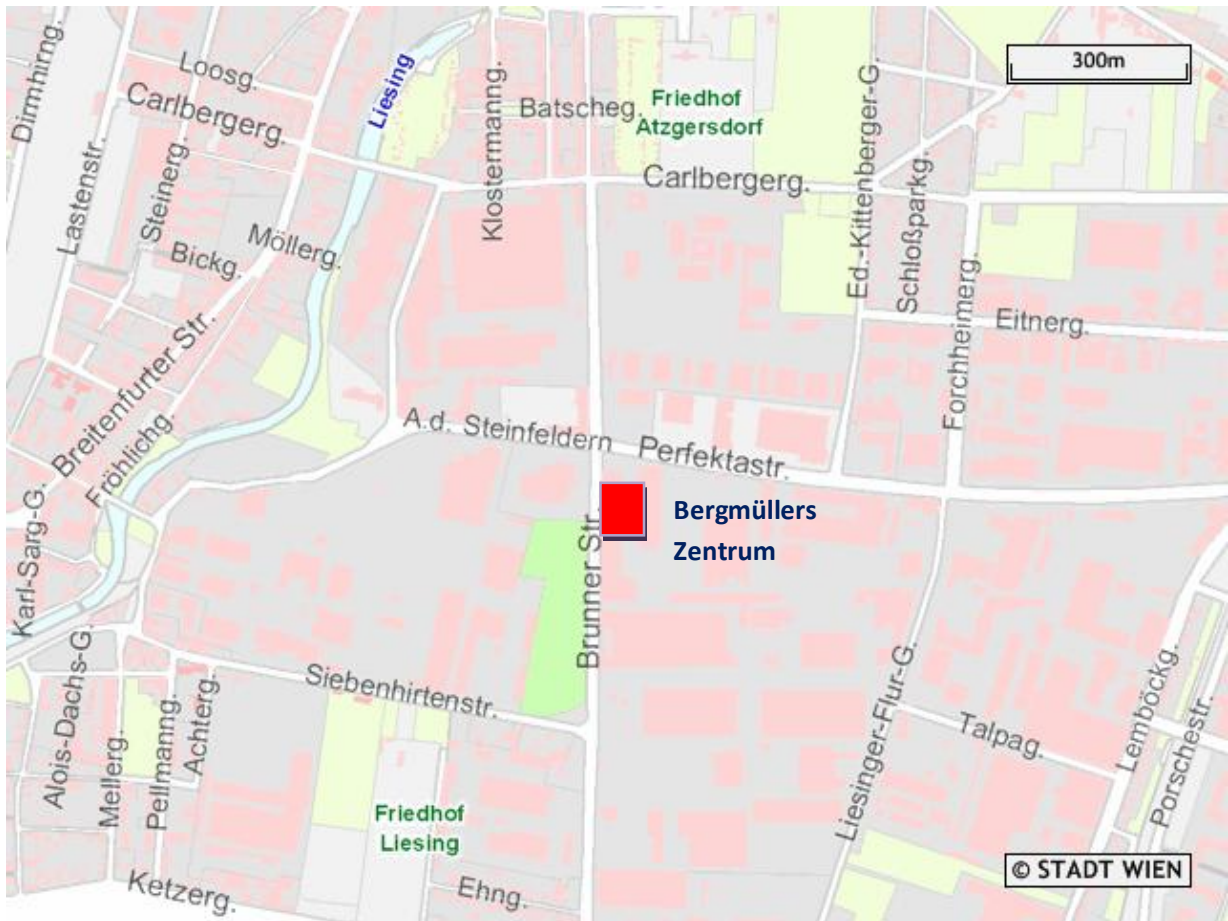

# So gelangen Sie zu

**A 21 Südumfahrung, Abfahrt Perchtoldsdorf;**

**Richtung Perchtoldsdorf und Wien-Liesing; Straßenverlauf folgen.**

**Der Eingang zu Bergmüllers Zentrum ist auf der Brunnerstraße 73**