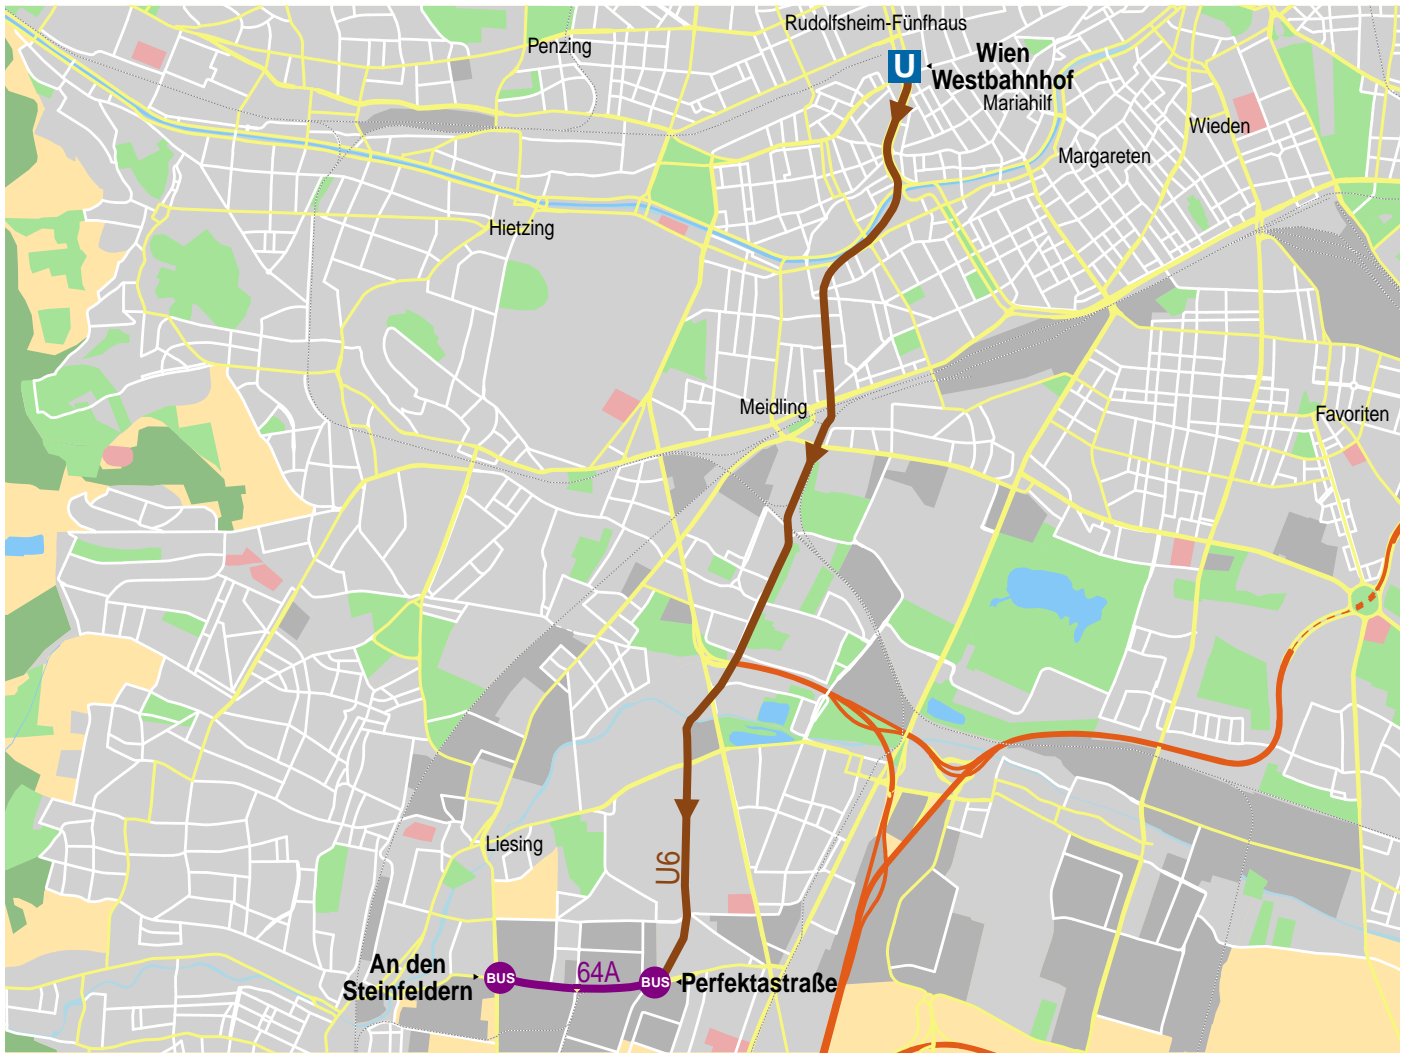

Weg von Wien Westbahnhof nach Wien Perfektastraße 89

- Bus
- U-Bahn
- Bus
- Fußweg
- U6

- | | | | |
|---|---------|---------------------|------------------------|
| 1 | U6 | Wien Westbahnhof | Perfektastraße |
| 2 | Bus 64A | Perfektastraße | An den Steinfeldern |
| 3 | Fußweg | An den Steinfeldern | Wien Perfektastraße 89 |